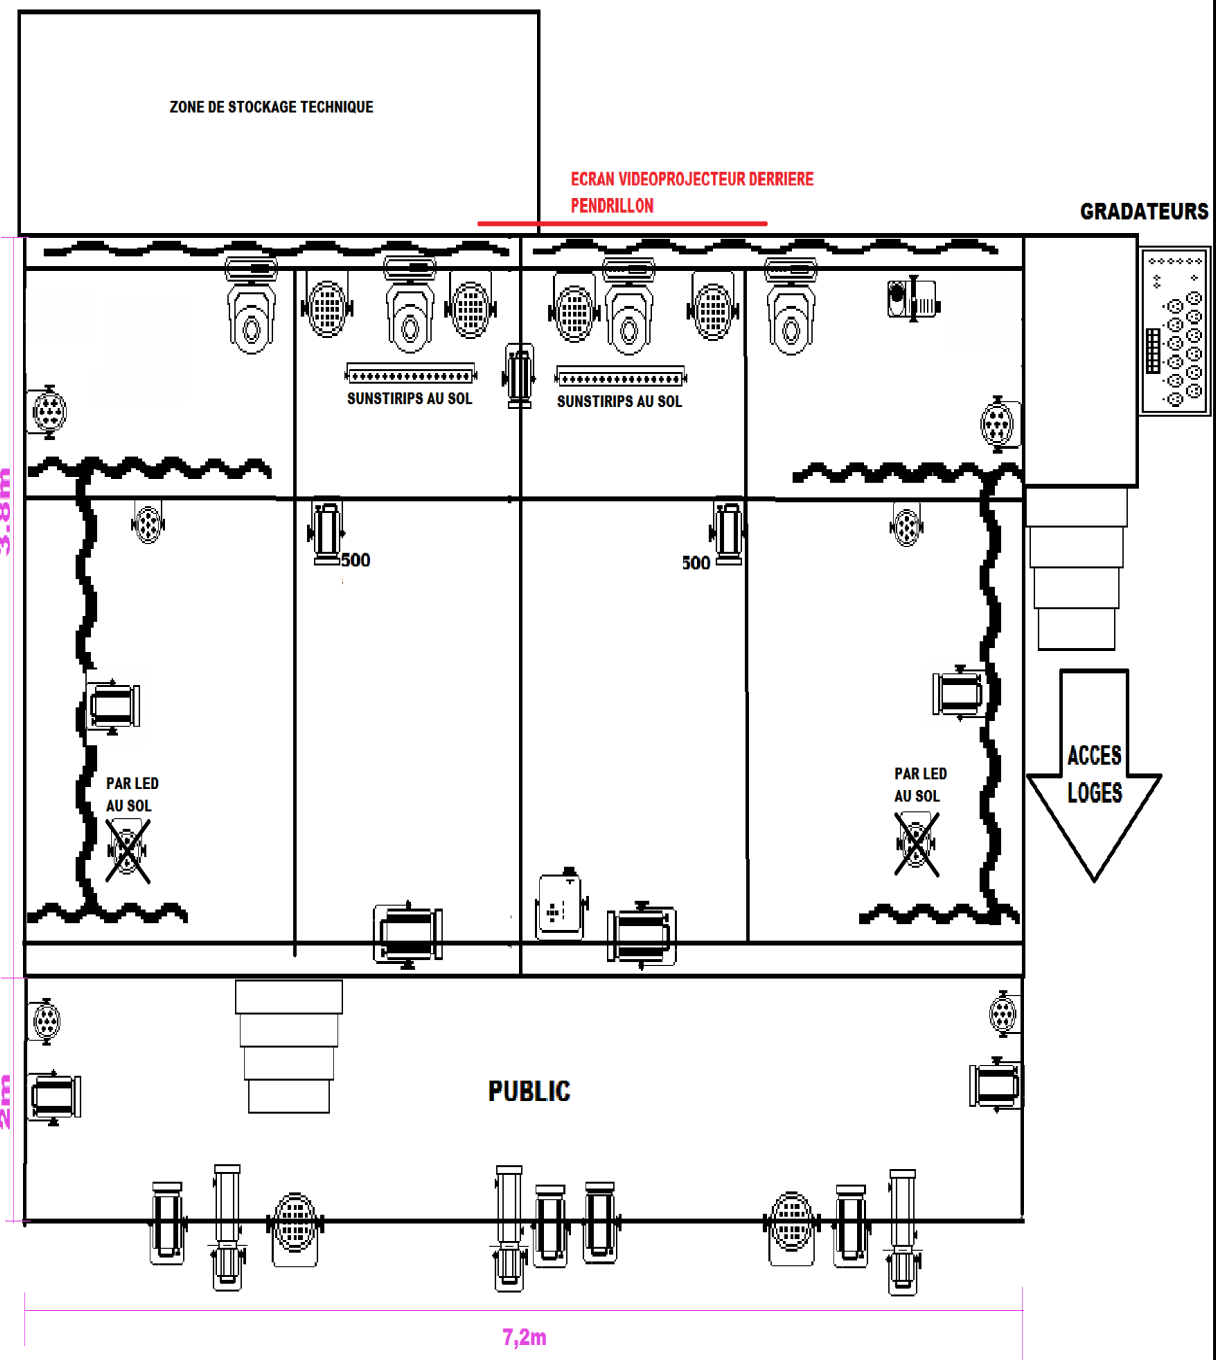

Ouverture: 7,2m
Profondeur: 3,8m
Hauteur plateau: 0,8m
Hauteur sous gril: 3,15m

Salle sur deux niveaux (9x8,5m et estrade 9x6,5m hauteur 80 cm) équipée de tables/guéridons en bas et rangée de fauteuils sur estrade.

EQUIPEMENT SON

1 Console Allen & Heath QU-16 (20 In-10 Out)
1 Double lecteur CD CDX-1 MAC
Logiciel Vidéo/Audio/MIDI QLab
12 lignes prêtes sur boîtier de scène au plateau

Façade (stéréo+sub)

1 Egaliseur 2x31 Bandes 1231 DBX
1 Ampli FFA 4x1000W / 4 Ohms
1 Processeur SPDS15S + Sub Mono APG
2 Enceintes DS15S APG sur Lyre
2 Sub 238P APG
2 Enceintes de rappel estrade Yamaha DXR10

Pieds Micro

10 Grands et 3 petits pieds micro embase en étoile
1 Grand pied micro embase ronde

EQUIPEMENT VIDEO

1 Vidéo projecteur SANYO PLC-XU106 (1024x768 en 4:3, 4500lm, 1000:1)
1 Ecran fixe derrière rideau fond de scène
1 Cable VGA sur plateau
1 Cable VGA plateau-régie

EQUIPEMENT DIVERS

Paperboard, table, guéridon, chaise, fauteuil, tabouret haut, taps noir... Nous contacter si besoin

Hauteur sous gril : 3.15m

LEGENDE :

-  **PC 1KW**
-  **PC 500W**
-  **OXO MINIBEAM RGB
(en léchage)**
-  **OXO MULTIBEAM RGBW**
-  **SPOT ROBE AT 250**
-  **DECOUPE ETC JUNIOR
675W**
-  **SHOWTEC
SUNSTRIPS 10**
-  **Machine à brouillard**
-  **Vidéoprojecteur**
-  **Ecran vidéoprojecteur**
-  **Pendrilions**